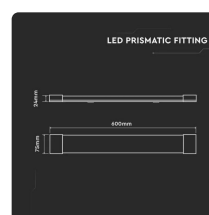

SKU 20361 VT-8315-N

Plafoniera LED Prismatica 15W 150LM/W 60cm 6500K

Colore della Luce
Bianco freddo

Potenza
15W

Flusso Luminoso
2250LM

Specifiche tecniche

Colore della Luce	Bianco freddo	Potenza	15W
Flusso Luminoso	2250LM	Dimmerabile	No
Grado di Protezione	IP20	Materiale	Plastica
Cicli ON/OFF	>15000	Colore	Bianco
CRI	>80	Dimensione	60cm
Durata	25000 ore	Efficienza Luminosa	150LM/W
Fascio Luminoso	120°	Lunghezza	60cm
Fattore di Potenza (PF)	>0,7	Sensore	Compatibile
Tecnologia LED	SMD	Temperatura d'Esercizio	-20° + 40°C
Temperatura di Colore (CTI)	6500K	Tensione d'Alimentazione	AC:220-240